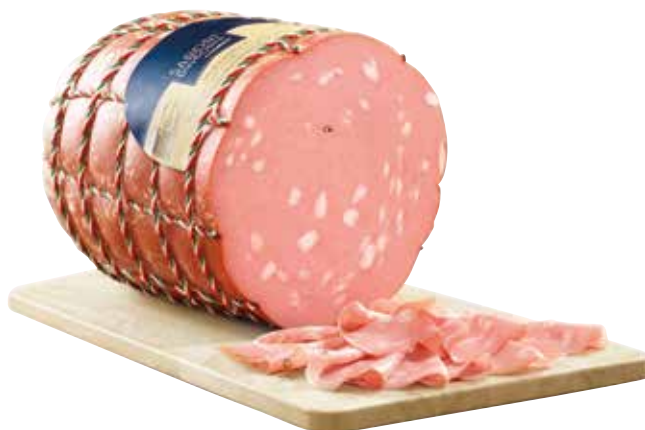

IL BUONO DEL PAESE

PER TE, IL MEGLIO DELLA TRADIZIONE REGIONALE ITALIANA.

Porta a tavola le eccellenze gastronomiche del nostro territorio. Scopri prelibati tesori di gusto.

DOLCEZZA NATURALE, GUSTO INCONFONDIBILE

Lasciati conquistare dal sapore intenso del **Prosciutto crudo di Parma DOP Sapori&Dintorni Conad**. 18 mesi di stagionatura, senza conservanti e additivi, gusto dolce con note salate. Accompagnato da una mozzarella di bufala fresca e del pane condito con olio e rosmarino, è ideale per i tuoi aperitivi. Puoi anche usarlo per farcire una cheesecake salata con ricotta, gorgonzola, miele e nocciole, ottima sia per cena che per pranzo.

PROSCIUTTO
CRUDO DI PARMA DOP
STAGIONATURA MINIMA 18 MESI
SAPORI&DINTORNI CONAD

€/etto
2,79

LINEA LEGUMI E CEREALI
SAPORI&DINTORNI CONAD
300 g

-20%

POMODORO CAMONE
SAPORI&DINTORNI CONAD
cestino 300 g

€
1,79
€/kg 5,97

MORTADELLA
SAPORI&DINTORNI
CONAD

€
1,39
€/etto

LINEA SALUMI
AFFETTATI TAKE AWAY
SAPORI&DINTORNI CONAD
vari tipi, es. prosciutto
cotto alta qualità
nazionale, 120 g, €/kg
33.25

€
3,99

ARANCE TAROCCO IGP
SAPORI&DINTORNI CONAD
calibro 5, rete 1 kg

€
1,99