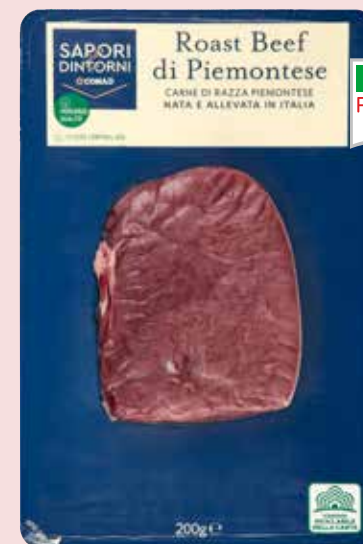

PRODOTTO
ITALIANO

ROASTBEEF DI
PIEMONTESE
SAPORI&DINTORNI
CONAD
200 g

6,30
€/kg 31,50

* DISPONIBILE SOLO NEI SUPERMERCATI ADERENTI AL DISCIPLINARE CONAD DI ETICHETTATURA VOLONTARIA DELLE CARNI BOVINE

PERCORSO
QUALITÀ

CONAD